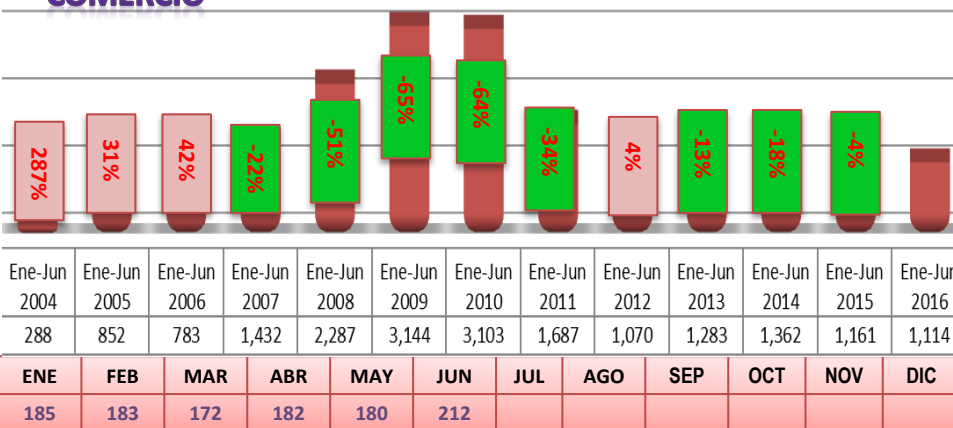

DELITOS DE ROBOS TIJUANA

COMPARATIVO JUNIO 2004 - 2016

VEHÍCULO

CASA HABITACIÓN

COMERCIO

DELITOS DE ROBOS TIJUANA

COMPARATIVO JUNIO 2004 - 2016

CON VIOLENCIA

VIA PÚBLICA Y OTROS

Ene-Jun 2004	Ene-Jun 2005	Ene-Jun 2006	Ene-Jun 2007	Ene-Jun 2008	Ene-Jun 2009	Ene-Jun 2010	Ene-Jun 2011	Ene-Jun 2012	Ene-Jun 2013	Ene-Jun 2014	Ene-Jun 2015	Ene-Jun 2016
1,365	714	608	1,389	2,240	2,321	1,894	1,795	1,611	1,300	1,433	1,093	934
ENE	FEB	MAR	ABR	MAY	JUN	JUL	AGO	SEP	OCT	NOV	DIC	
175	128	154	157	164	156							

ROBO A BANCO 2016

ENE	FEB	MAR	ABR	MAY	JUN	JUL	AGO	SEP	OCT	NOV	DIC
0	0	0	0	0	0						

DELITOS VIOLENTOS TIJUANA

COMPARATIVO JUNIO 2004 - 2016

Consejo
Ciudadano de
Seguridad
Pública

HOMICIDIO VICTIMAS

Ene-Jun 2004	Ene-Jun 2005	Ene-Jun 2006	Ene-Jun 2007	Ene-Jun 2008	Ene-Jun 2009	Ene-Jun 2010	Ene-Jun 2011	Ene-Jun 2012	Ene-Jun 2013	Ene-Jun 2014	Ene-Jun 2015	Ene-Jun 2016
152	196	175	168	251	289	419	265	197	279	248	295	408
ENE	FEB	MAR	ABR	MAY	JUN	JUL	AGO	SEP	OCT	NOV	DIC	
74	62	70	59	83	60							

SECUESTROS

Ene-Jun 2004	Ene-Jun 2005	Ene-Jun 2006	Ene-Jun 2007	Ene-Jun 2008	Ene-Jun 2009	Ene-Jun 2010	Ene-Jun 2011	Ene-Jun 2012	Ene-Jun 2013	Ene-Jun 2014	Ene-Jun 2015	Ene-Jun 2016
4	3	15	5	50	53	33	32	6	10	16	6	9
ENE	FEB	MAR	ABR	MAY	JUN	JUL	AGO	SEP	OCT	NOV	DIC	
0	3	3	2	0	1							