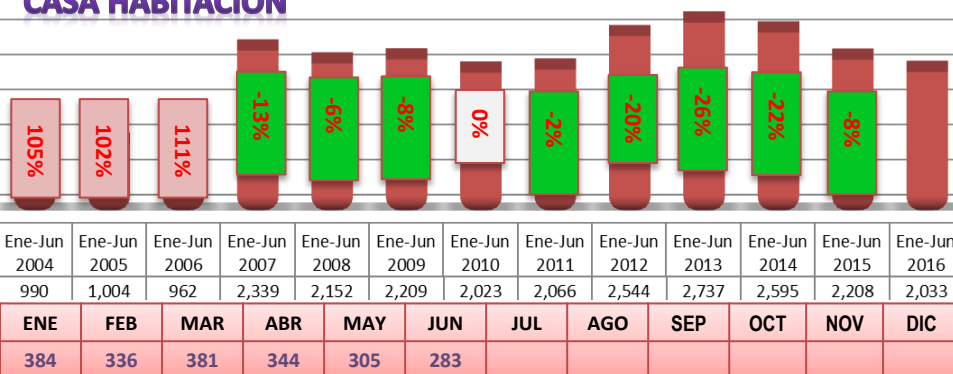

DELITOS DE ROBOS TIJUANA

COMPARATIVO JUNIO 2004 - 2016

VEHÍCULO

CASA HABITACIÓN

COMERCIO

DELITOS DE ROBOS TIJUANA

COMPARATIVO JUNIO 2004 - 2016

CON VIOLENCIA

VIA PÚBLICA Y OTROS

Ene-Jun 2004	Ene-Jun 2005	Ene-Jun 2006	Ene-Jun 2007	Ene-Jun 2008	Ene-Jun 2009	Ene-Jun 2010	Ene-Jun 2011	Ene-Jun 2012	Ene-Jun 2013	Ene-Jun 2014	Ene-Jun 2015	Ene-Jun 2016
1,365	714	608	1,389	2,240	2,321	1,894	1,795	1,611	1,300	1,433	1,093	934
ENE	FEB	MAR	ABR	MAY	JUN	JUL	AGO	SEP	OCT	NOV	DIC	
175	128	154	157	164	156							

ROBO A BANCO 2016

ENE	FEB	MAR	ABR	MAY	JUN	JUL	AGO	SEP	OCT	NOV	DIC
0	0	0	0	0	0						

DELITOS VIOLENTOS TIJUANA

COMPARATIVO JUNIO 2004 - 2016

Consejo
Ciudadano de
Seguridad
Pública

HOMICIDIO VICTIMAS

Ene-Jun 2004	Ene-Jun 2005	Ene-Jun 2006	Ene-Jun 2007	Ene-Jun 2008	Ene-Jun 2009	Ene-Jun 2010	Ene-Jun 2011	Ene-Jun 2012	Ene-Jun 2013	Ene-Jun 2014	Ene-Jun 2015	Ene-Jun 2016
152	196	175	168	251	289	419	265	197	279	248	295	408
ENE	FEB	MAR	ABR	MAY	JUN	JUL	AGO	SEP	OCT	NOV	DIC	
74	62	70	59	83	60							