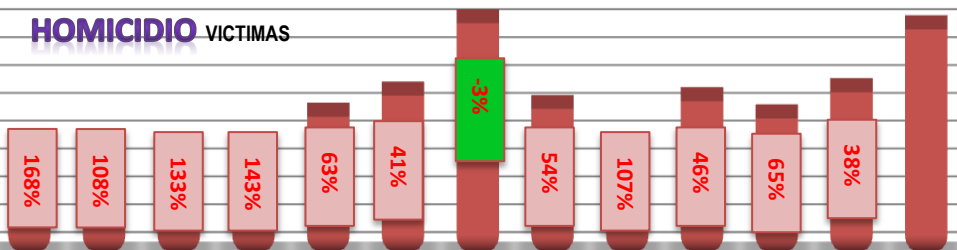

VIA PÚBLICA Y OTROS

Ene-Jun 2004	Ene-Jun 2005	Ene-Jun 2006	Ene-Jun 2007	Ene-Jun 2008	Ene-Jun 2009	Ene-Jun 2010	Ene-Jun 2011	Ene-Jun 2012	Ene-Jun 2013	Ene-Jun 2014	Ene-Jun 2015	Ene-Jun 2016
1,365	714	608	1,389	2,240	2,321	1,894	1,795	1,611	1,300	1,433	1,093	934
ENE	FEB	MAR	ABR	MAY	JUN	JUL	AGO	SEP	OCT	NOV	DIC	
175	128	154	157	164	156							

ROBO A BANCO 2016

ENE	FEB	MAR	ABR	MAY	JUN	JUL	AGO	SEP	OCT	NOV	DIC
0	0	0	0	0	0						

DELITOS VIOLENTOS TIJUANA

COMPARATIVO JUNIO 2004 - 2016

Consejo
Ciudadano de
Seguridad
Pública

HOMICIDIO VICTIMAS

Ene-Jun 2004	Ene-Jun 2005	Ene-Jun 2006	Ene-Jun 2007	Ene-Jun 2008	Ene-Jun 2009	Ene-Jun 2010	Ene-Jun 2011	Ene-Jun 2012	Ene-Jun 2013	Ene-Jun 2014	Ene-Jun 2015	Ene-Jun 2016
152	196	175	168	251	289	419	265	197	279	248	295	408
ENE	FEB	MAR	ABR	MAY	JUN	JUL	AGO	SEP	OCT	NOV	DIC	
74	62	70	59	83	60							

SECUESTROS

Ene-Jun 2004	Ene-Jun 2005	Ene-Jun 2006	Ene-Jun 2007	Ene-Jun 2008	Ene-Jun 2009	Ene-Jun 2010	Ene-Jun 2011	Ene-Jun 2012	Ene-Jun 2013	Ene-Jun 2014	Ene-Jun 2015	Ene-Jun 2016
4	3	15	5	50	53	33	32	6	10	16	6	9
ENE	FEB	MAR	ABR	MAY	JUN	JUL	AGO	SEP	OCT	NOV	DIC	
0	3	3	2	0	1							