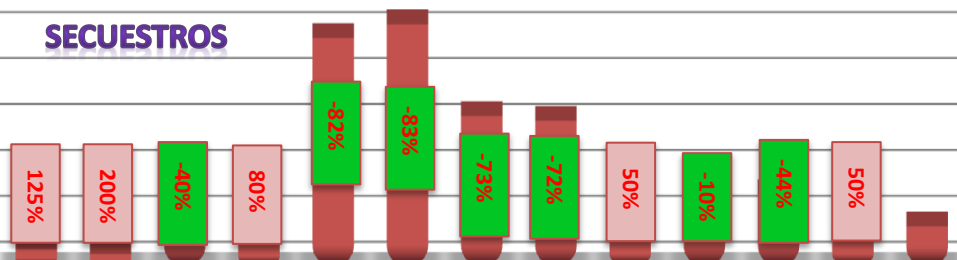

VIA PÚBLICA Y OTROS

Ene-Jun 2004	Ene-Jun 2005	Ene-Jun 2006	Ene-Jun 2007	Ene-Jun 2008	Ene-Jun 2009	Ene-Jun 2010	Ene-Jun 2011	Ene-Jun 2012	Ene-Jun 2013	Ene-Jun 2014	Ene-Jun 2015	Ene-Jun 2016
1,365	714	608	1,389	2,240	2,321	1,894	1,795	1,611	1,300	1,433	1,093	934
ENE	FEB	MAR	ABR	MAY	JUN	JUL	AGO	SEP	OCT	NOV	DIC	
175	128	154	157	164	156							

ROBO A BANCO 2016

ENE	FEB	MAR	ABR	MAY	JUN	JUL	AGO	SEP	OCT	NOV	DIC
0	0	0	0	0	0						

DELITOS VIOLENTOS TIJUANA

COMPARATIVO JUNIO 2004 - 2016

Consejo
Ciudadano de
Seguridad
Pública

HOMICIDIO VICTIMAS

Ene-Jun 2004	Ene-Jun 2005	Ene-Jun 2006	Ene-Jun 2007	Ene-Jun 2008	Ene-Jun 2009	Ene-Jun 2010	Ene-Jun 2011	Ene-Jun 2012	Ene-Jun 2013	Ene-Jun 2014	Ene-Jun 2015	Ene-Jun 2016
152	196	175	168	251	289	419	265	197	279	248	295	408
ENE	FEB	MAR	ABR	MAY	JUN	JUL	AGO	SEP	OCT	NOV	DIC	
74	62	70	59	83	60							

SECUESTROS

Ene-Jun 2004	Ene-Jun 2005	Ene-Jun 2006	Ene-Jun 2007	Ene-Jun 2008	Ene-Jun 2009	Ene-Jun 2010	Ene-Jun 2011	Ene-Jun 2012	Ene-Jun 2013	Ene-Jun 2014	Ene-Jun 2015	Ene-Jun 2016
4	3	15	5	50	53	33	32	6	10	16	6	9
ENE	FEB	MAR	ABR	MAY	JUN	JUL	AGO	SEP	OCT	NOV	DIC	
0	3	3	2	0	1							