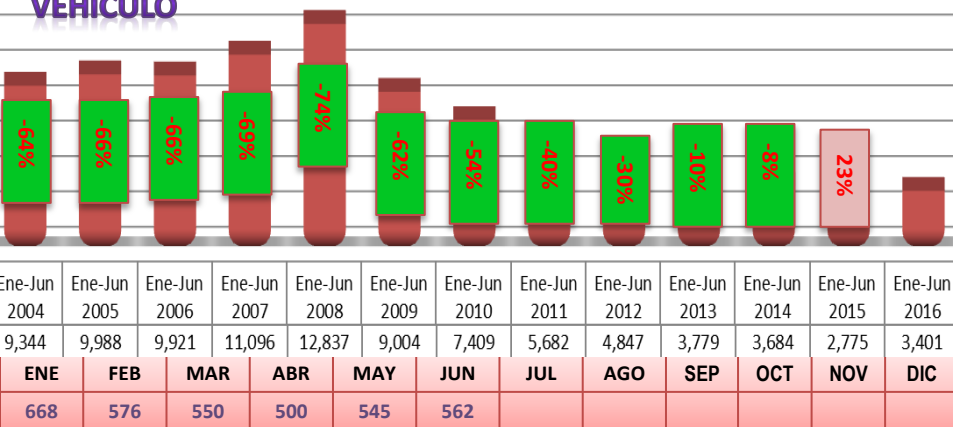

DELITOS DE ROBOS TIJUANA

COMPARATIVO JUNIO 2004 - 2016

VEHÍCULO

CASA HABITACIÓN

COMERCIO

DELITOS DE ROBOS TIJUANA

COMPARATIVO JUNIO 2004 - 2016

CON VIOLENCIA

VIA PÚBLICA Y OTROS

Ene-Jun 2004	Ene-Jun 2005	Ene-Jun 2006	Ene-Jun 2007	Ene-Jun 2008	Ene-Jun 2009	Ene-Jun 2010	Ene-Jun 2011	Ene-Jun 2012	Ene-Jun 2013	Ene-Jun 2014	Ene-Jun 2015	Ene-Jun 2016
1,365	714	608	1,389	2,240	2,321	1,894	1,795	1,611	1,300	1,433	1,093	934
ENE	FEB	MAR	ABR	MAY	JUN	JUL	AGO	SEP	OCT	NOV	DIC	
175	128	154	157	164	156							

ROBO A BANCO 2016

ENE	FEB	MAR	ABR	MAY	JUN	JUL	AGO	SEP	OCT	NOV	DIC
0	0	0	0	0	0						

DELITOS VIOLENTOS TIJUANA

COMPARATIVO JUNIO 2004 - 2016

Consejo
Ciudadano de
Seguridad
Pública

HOMICIDIO VICTIMAS

Ene-Jun 2004	Ene-Jun 2005	Ene-Jun 2006	Ene-Jun 2007	Ene-Jun 2008	Ene-Jun 2009	Ene-Jun 2010	Ene-Jun 2011	Ene-Jun 2012	Ene-Jun 2013	Ene-Jun 2014	Ene-Jun 2015	Ene-Jun 2016
152	196	175	168	251	289	419	265	197	279	248	295	408
ENE	FEB	MAR	ABR	MAY	JUN	JUL	AGO	SEP	OCT	NOV	DIC	
74	62	70	59	83	60							