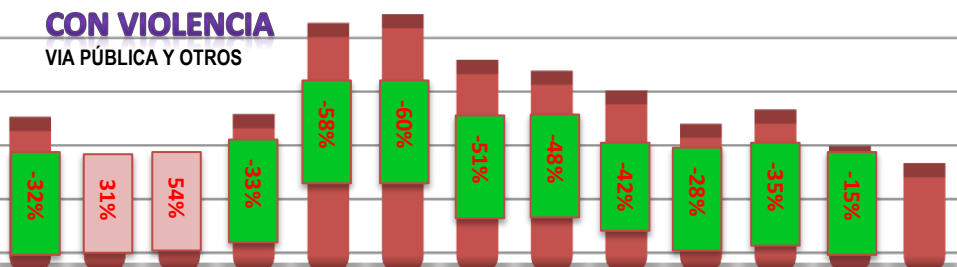

DELITOS DE ROBOS TIJUANA

COMPARATIVO JUNIO 2004 - 2016

VEHÍCULO

CASA HABITACIÓN

COMERCIO

DELITOS DE ROBOS TIJUANA

COMPARATIVO JUNIO 2004 - 2016

CON VIOLENCIA

VIA PÚBLICA Y OTROS

Ene-Jun 2004	Ene-Jun 2005	Ene-Jun 2006	Ene-Jun 2007	Ene-Jun 2008	Ene-Jun 2009	Ene-Jun 2010	Ene-Jun 2011	Ene-Jun 2012	Ene-Jun 2013	Ene-Jun 2014	Ene-Jun 2015	Ene-Jun 2016
1,365	714	608	1,389	2,240	2,321	1,894	1,795	1,611	1,300	1,433	1,093	934
ENE	FEB	MAR	ABR	MAY	JUN	JUL	AGO	SEP	OCT	NOV	DIC	
175	128	154	157	164	156							

ROBO A BANCO 2016

ENE	FEB	MAR	ABR	MAY	JUN	JUL	AGO	SEP	OCT	NOV	DIC
0	0	0	0	0	0						

DELITOS VIOLENTOS TIJUANA

COMPARATIVO JUNIO 2004 - 2016

Consejo
Ciudadano de
Seguridad
Pública

HOMICIDIO VICTIMAS

Ene-Jun 2004	Ene-Jun 2005	Ene-Jun 2006	Ene-Jun 2007	Ene-Jun 2008	Ene-Jun 2009	Ene-Jun 2010	Ene-Jun 2011	Ene-Jun 2012	Ene-Jun 2013	Ene-Jun 2014	Ene-Jun 2015	Ene-Jun 2016
152	196	175	168	251	289	419	265	197	279	248	295	408
ENE	FEB	MAR	ABR	MAY	JUN	JUL	AGO	SEP	OCT	NOV	DIC	
74	62	70	59	83	60							